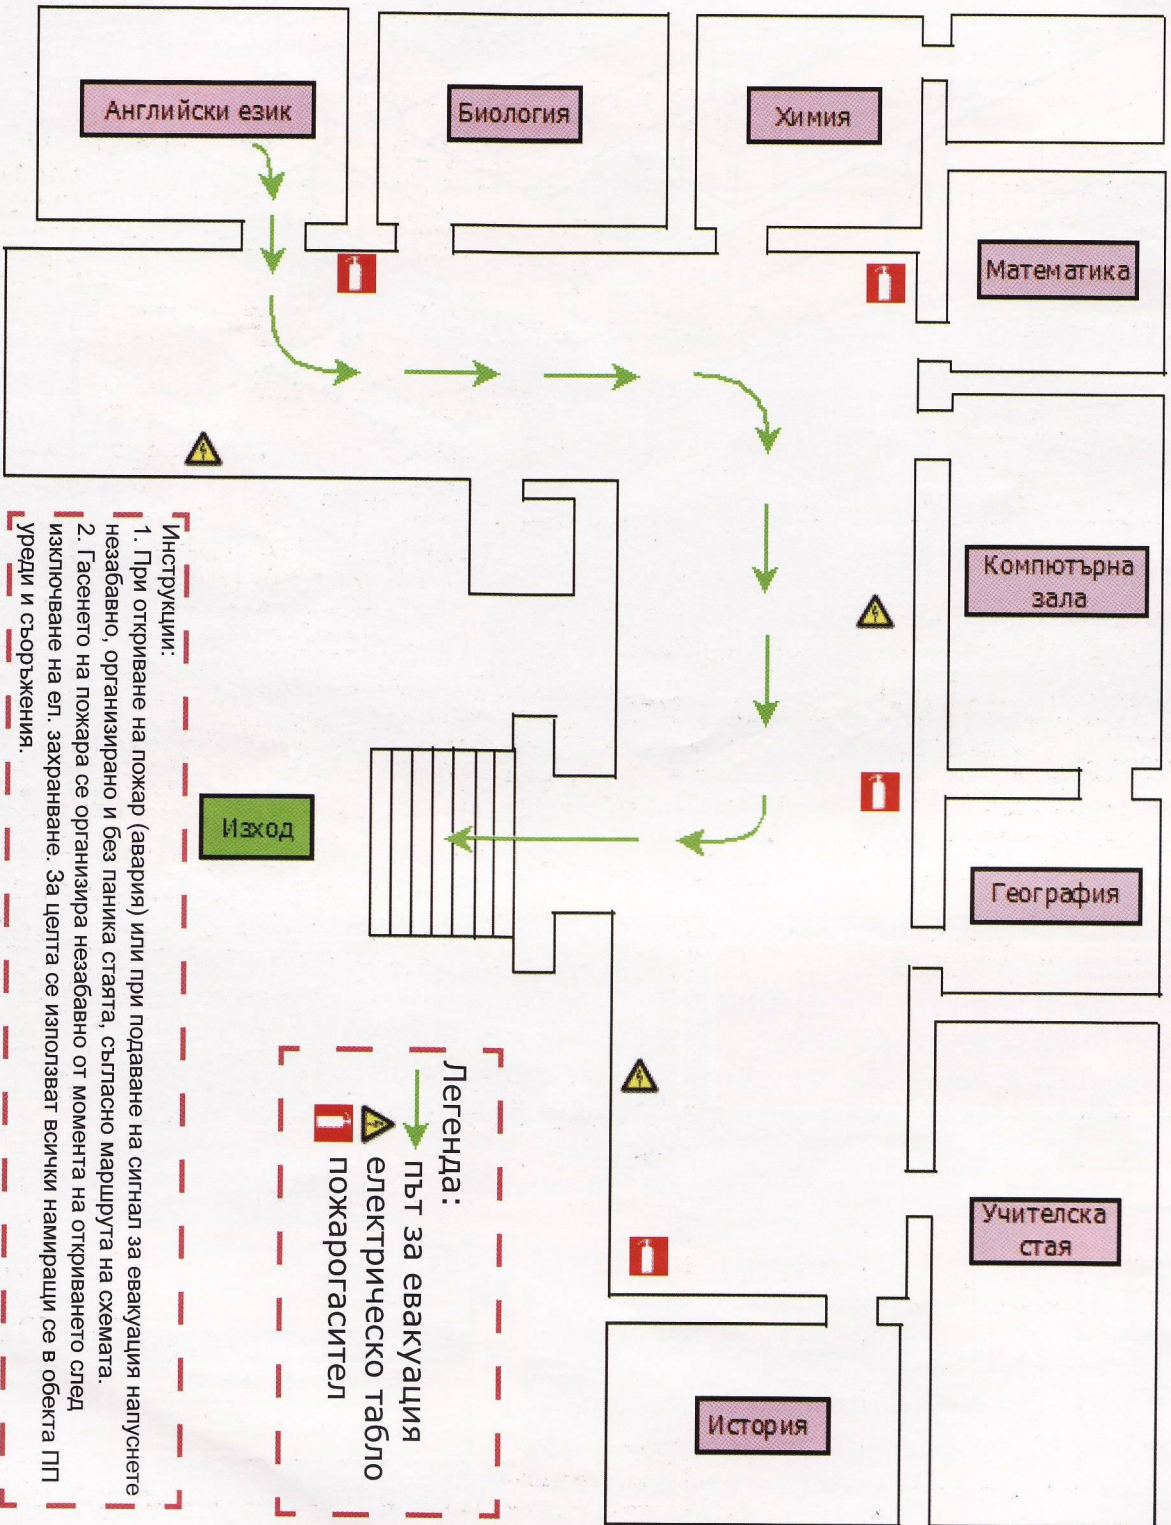

Съгласувал:

/...../

Утвърдил:

/...../

Схема за евакуация

За известяване:

1. Тел.: 112 и 160

2. Управител:

3. ПБС:

Инструкции:

1. При откриване на пожар (авария) или при подаване на сигнал за евакуация напуснете незабавно, организирано и без паника стаята, съгласно маршрута на схемата.
2. Гасенето на пожара се организира незабавно от момента на откриването след изключване на ел. захранване. За целта се използват всички намиращи се в обекта ПП уреди и съоръжения.

Легенда:

→ път за евакуация

⚠ електрическо табло

🔥 пожарогасител